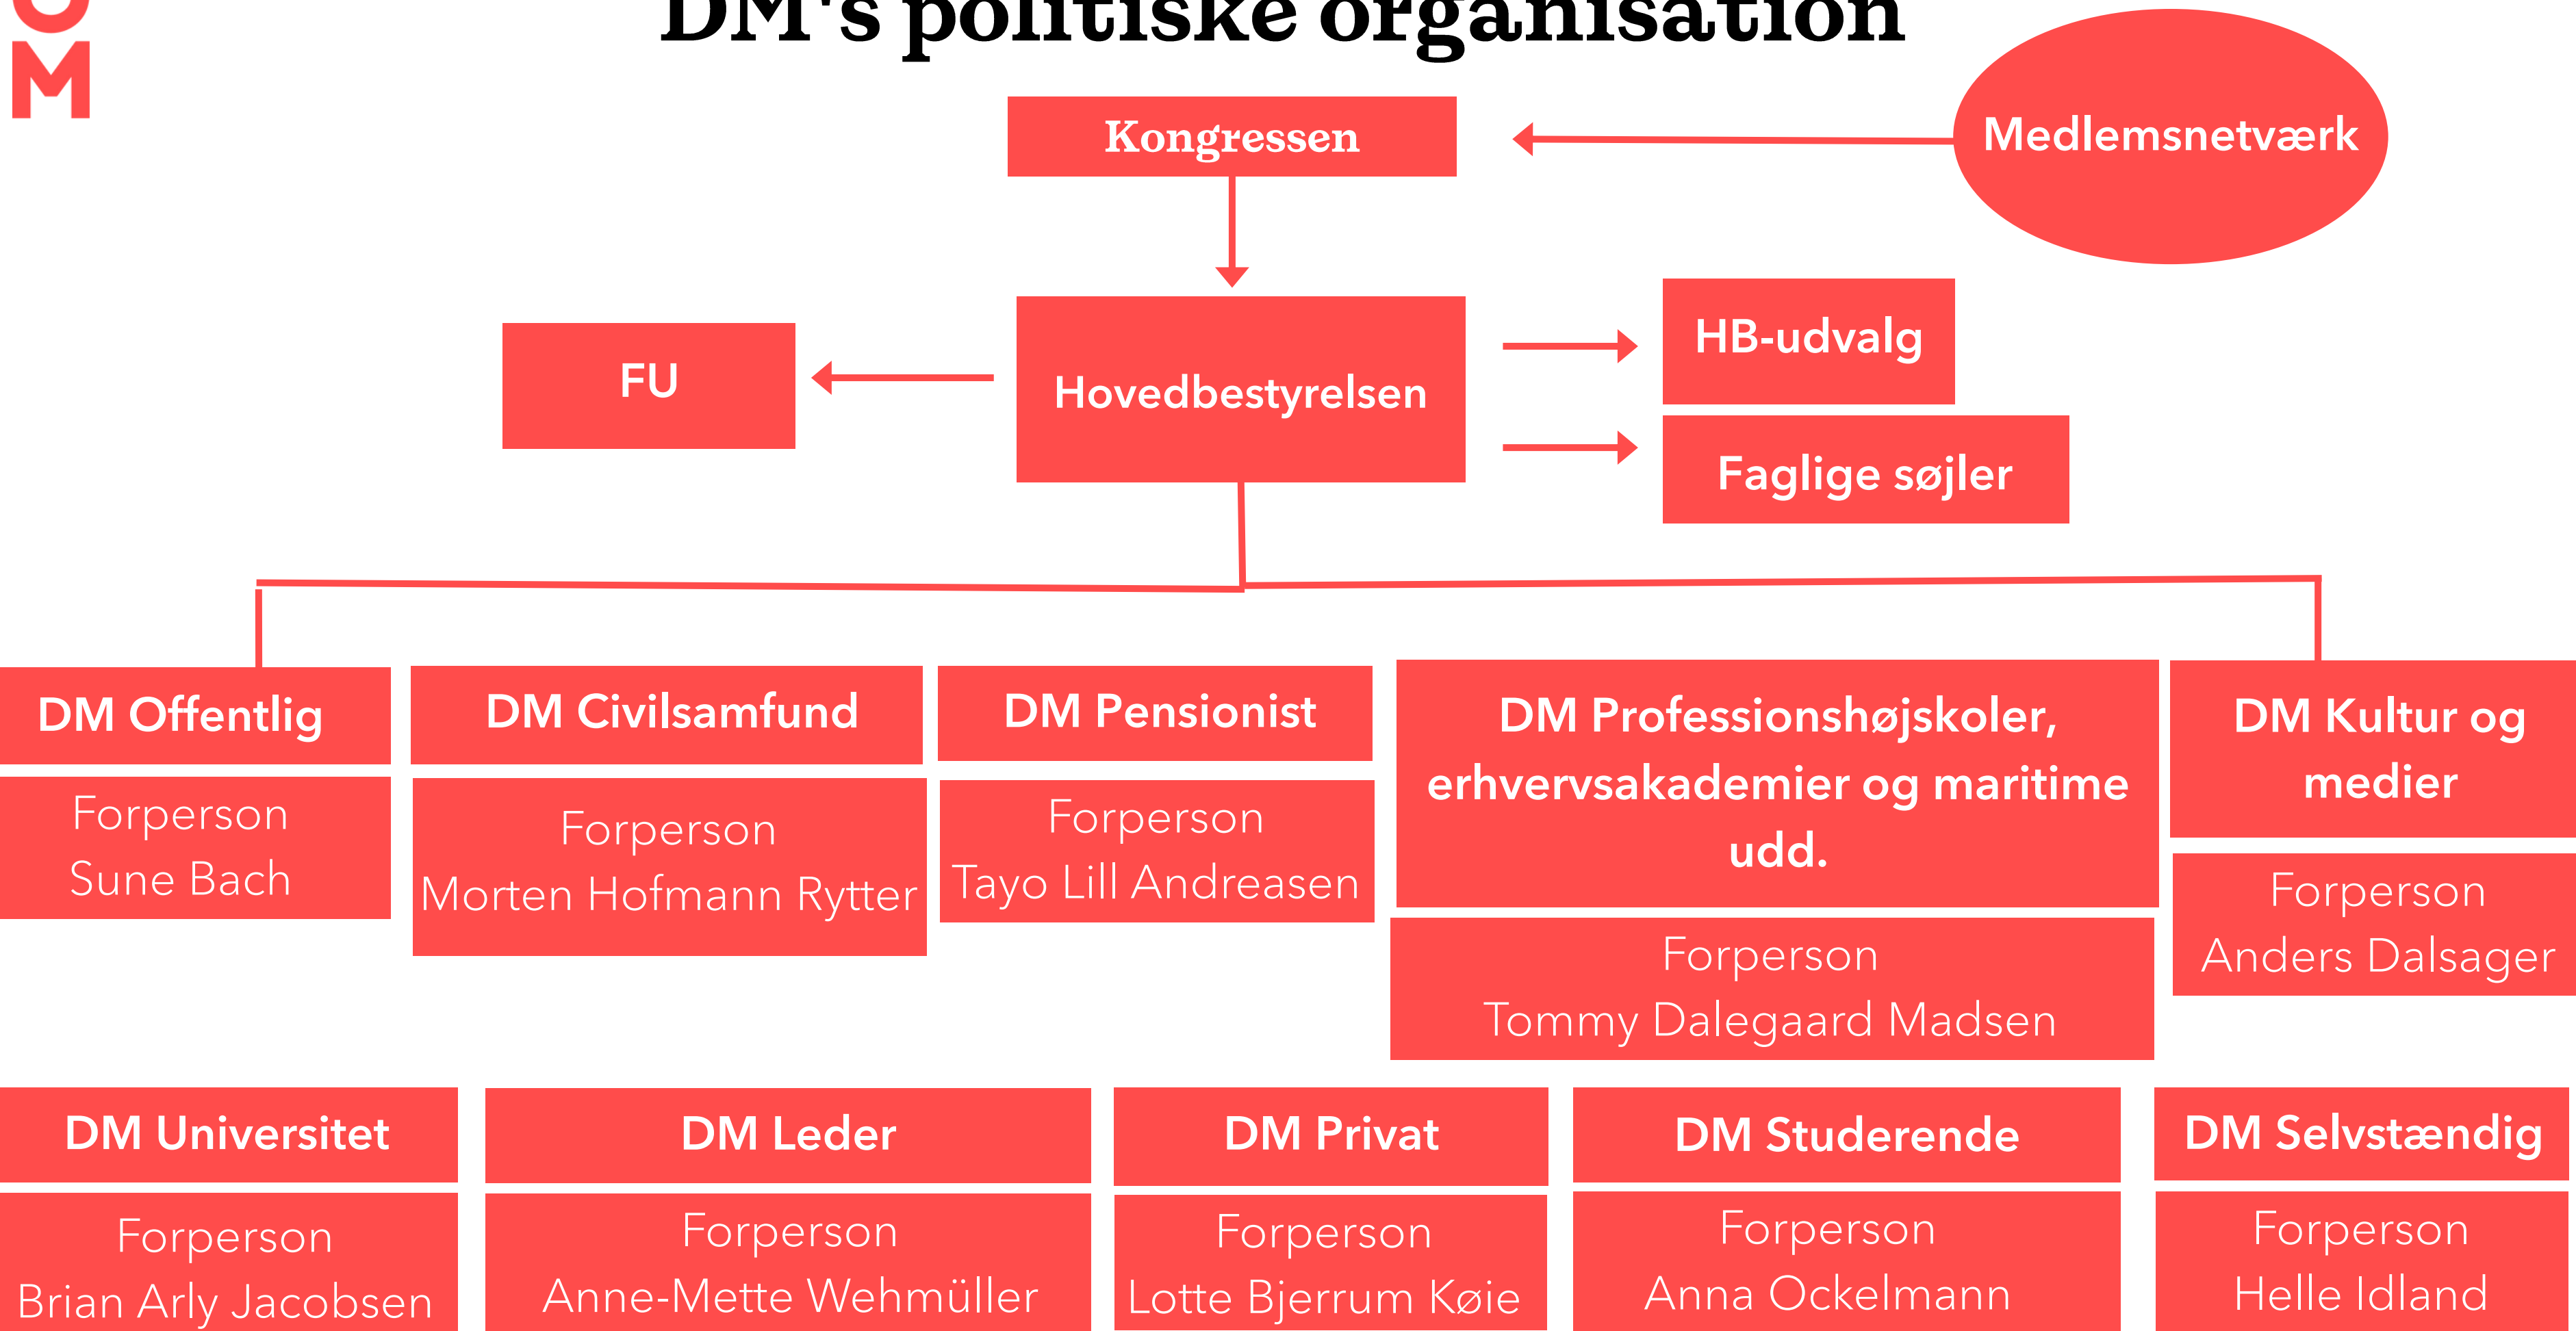

DM's politiske organisation

Organer under HB

Forretningsudvalget

Arbejds miljøpolitisk
udvalg

Beskæftigelsesudvalget

Overenskomstudvalget,
offentligt ansatte

Overenskomstudvalget,
privatansatte

Uddannelsespolitisk udvalg

Klagenævnet

DM's Sociale Sikringsfond

DM BIO