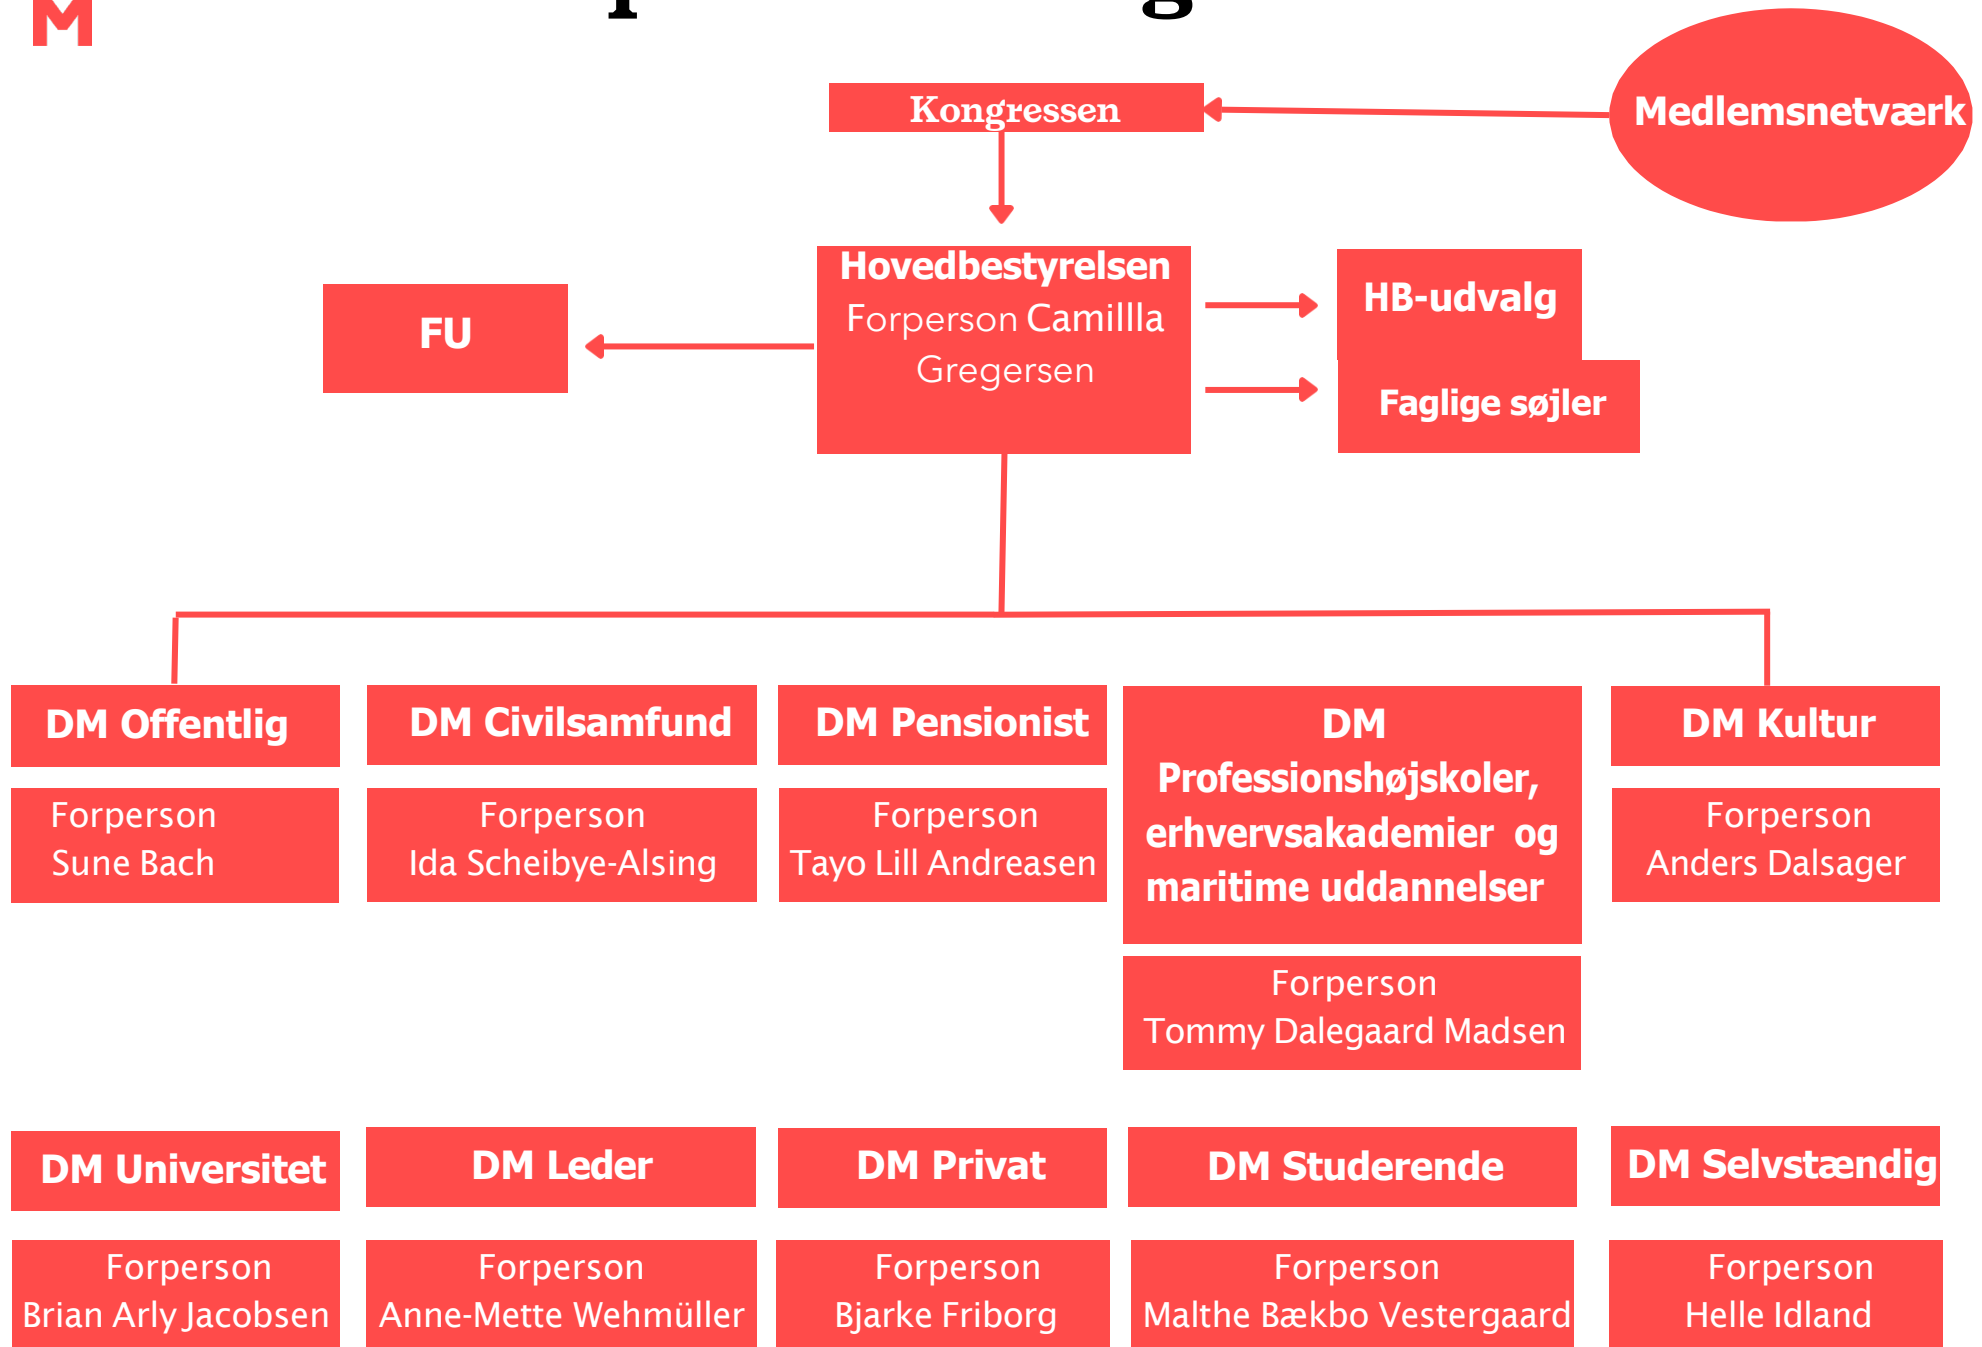

DM's administrative organisation

DM's politiske organisation

Organer under HB

Forretningsudvalget

**Arbejdsmiljøpolitisk
udvalg**

Beskæftigelsesudvalget

**Overenskomstudvalget,
offentligt ansatte**

**Overenskomstudvalget,
privatansatte**

Uddannelsespolitisk udvalg

Klagenævnet

DM's Sociale Sikringsfond

BIO