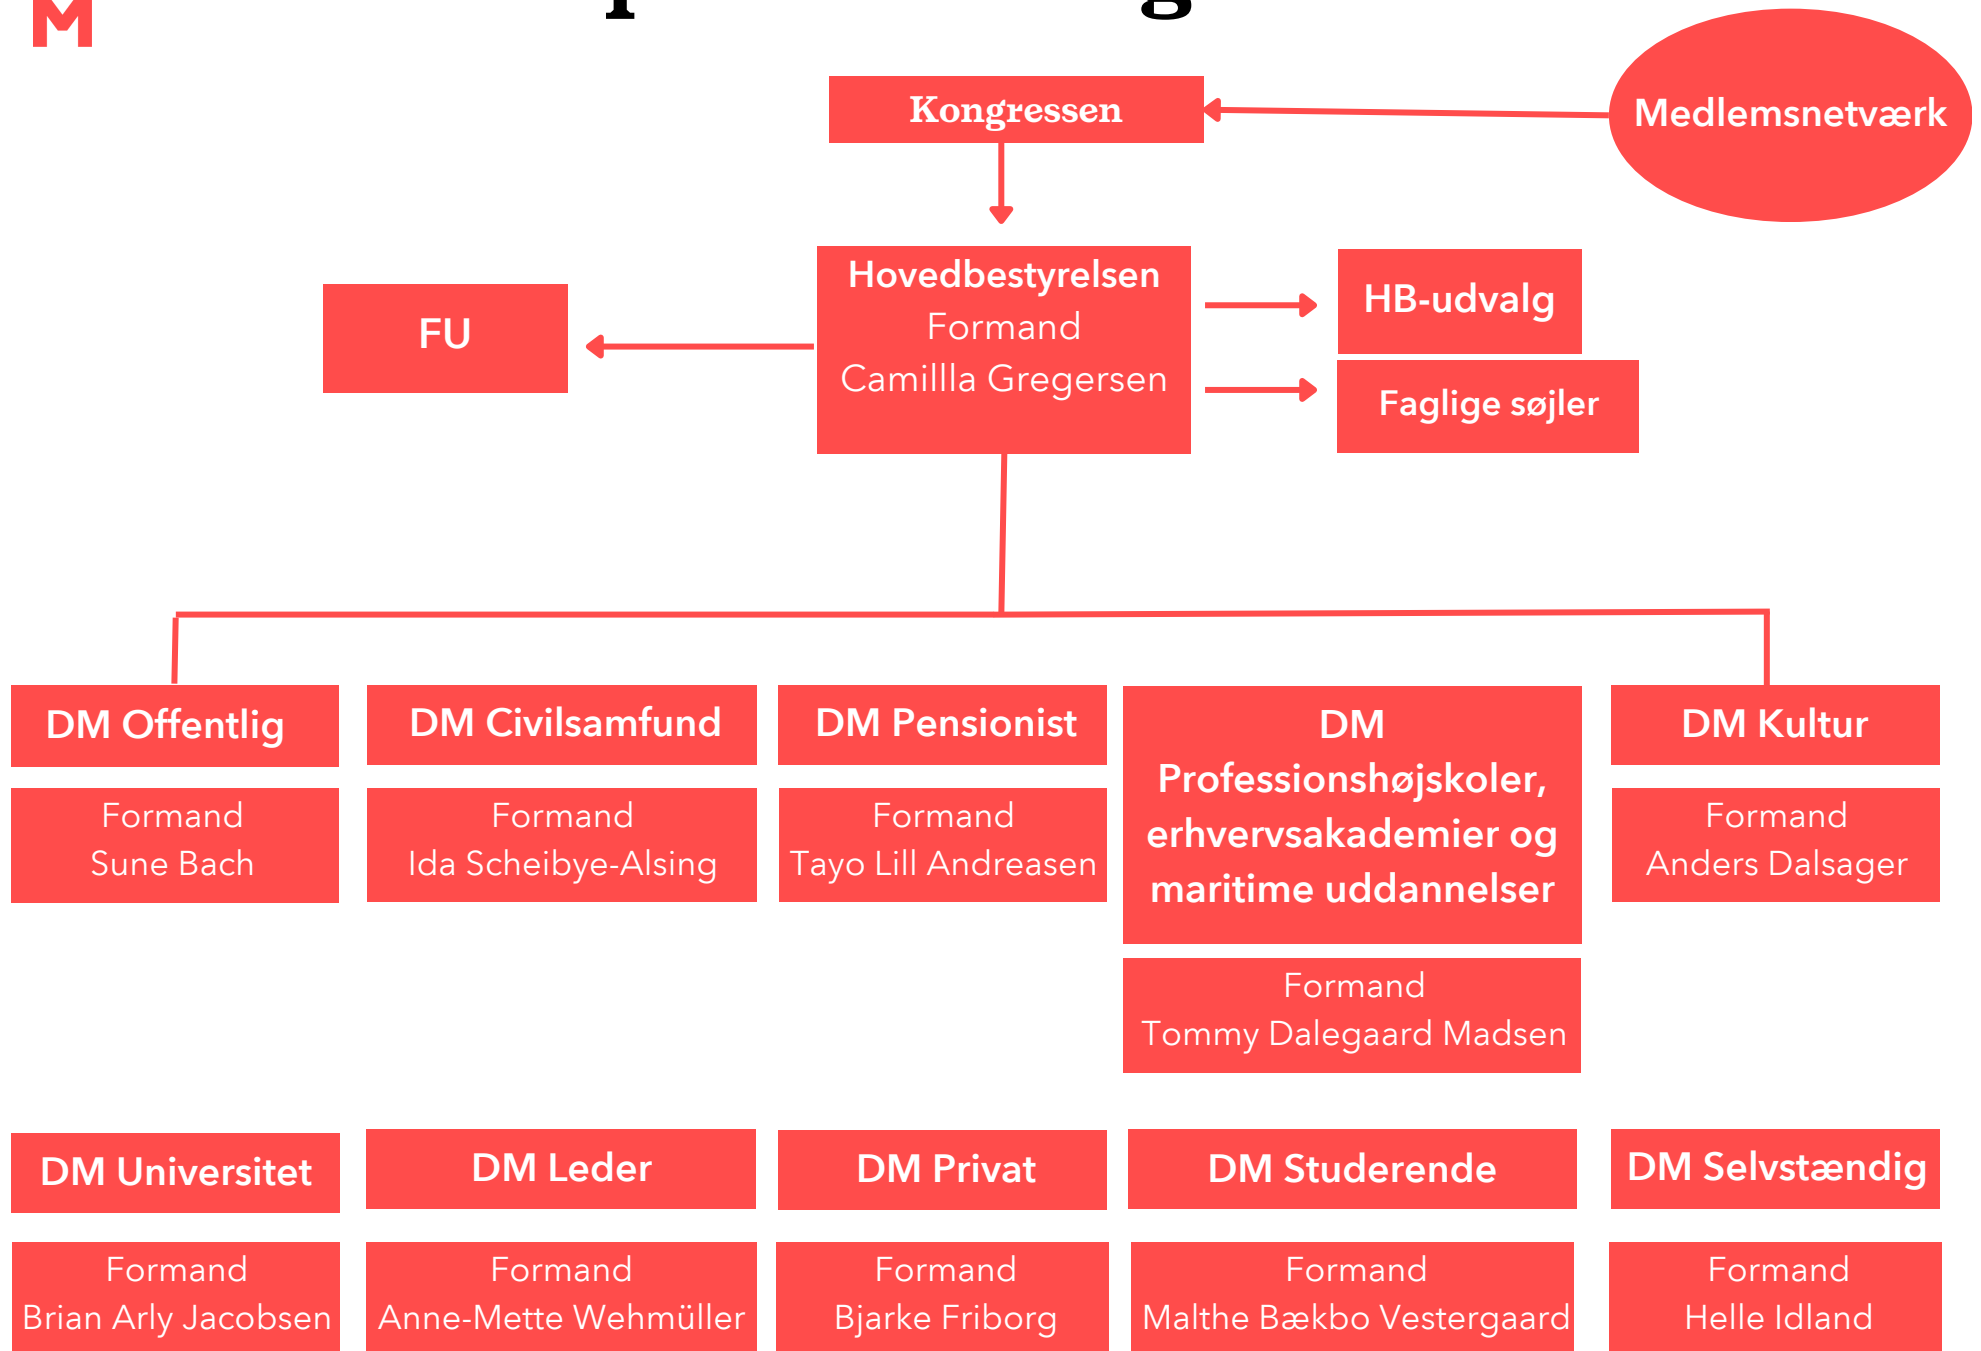

DM's politiske organisation

Organer under HB

Forretningsudvalget

Arbejds miljøpolitisk
udvalg

Beskæftigelsesudvalget

Overenskomstudvalget,
offentligt ansatte

Overenskomstudvalget,
privatansatte

Uddannelsespolitisk udvalg

Klagenævnet

DM's Sociale Sikringsfond

BIO

DM's administrative organisation

Politik og
Presse
Politisk chef
Mette Fjord
Sørensen

Økonomi, HR, fusion
og administration
Økonomichef
Louise Boye Feldborg

IT og digitalisering
**IT- og
digitaliseringschef**
Jørgen Andersen