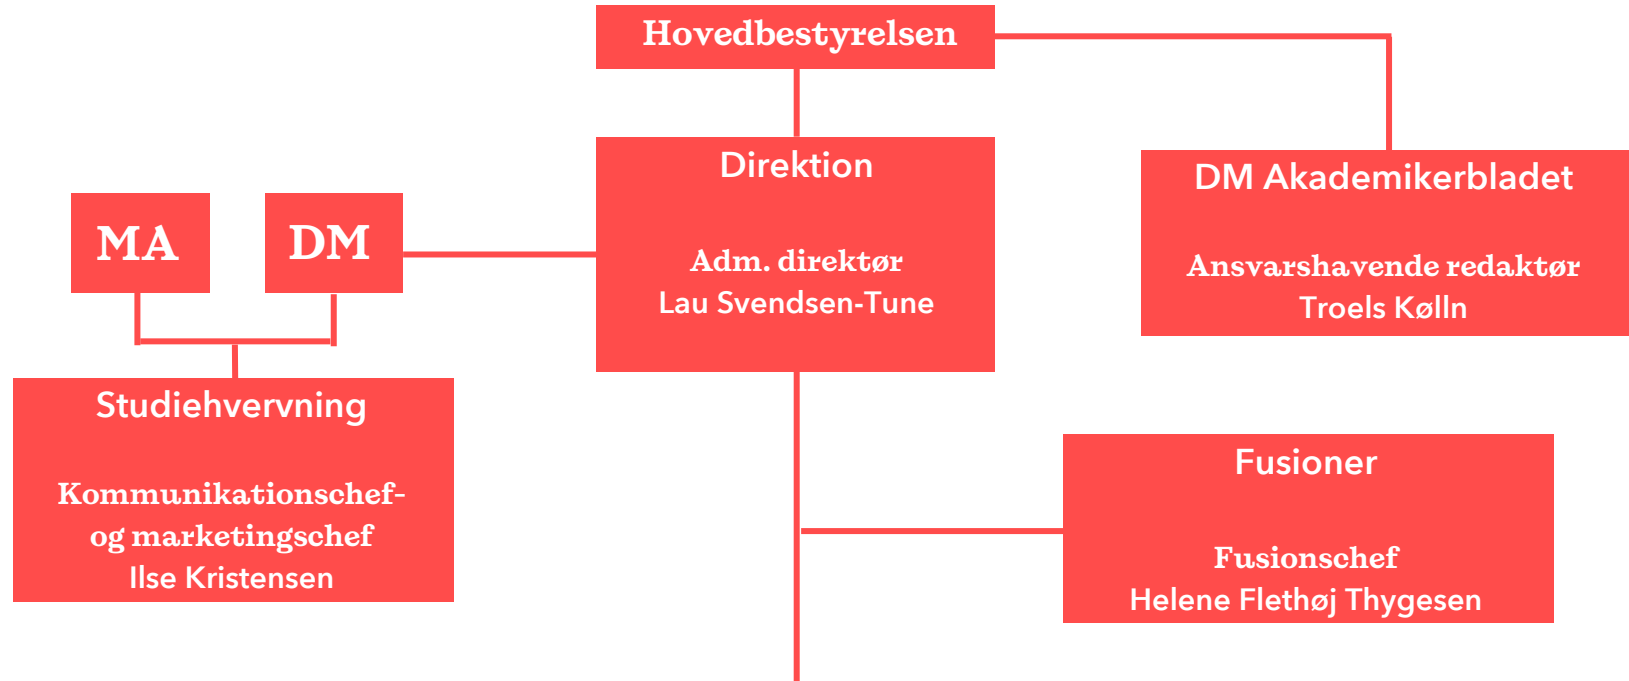

DM's politiske organisation

Organer under HB

Forretningsudvalget

Arbejds miljøpolitisk
udvalg

Beskæftigelsesudvalget

Overenskomstudvalget,
offentligt ansatte

Overenskomstudvalget,
privatansatte

Uddannelsespolitisk udvalg

Klagenævnet

DM's Sociale Sikringsfond

BIO

DM's administrative organisation

Politik og
Presse
Politisk chef
Mette Fjord
Sørensen

Økonomi, HR, fusion
og administration
Økonomichef
Louise Boye Feldborg

IT og digitalisering
**IT- og
digitaliseringschef**
Jørgen Andersen